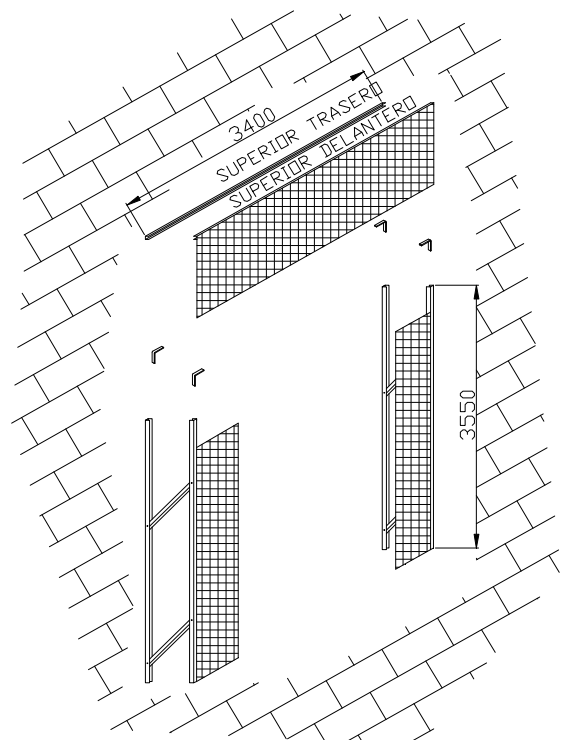

System Dock, S.L.

ABRIGO RETRACTIL

Los abrigos de SYSTEM DOCK están indicados para instalar en naves que deseen aislar la zona mercancías con control de temperatura y zonas con las máximas garantías higiénicas en el manejo de mercancías. De esta forma evitamos la entrada de humos contaminantes o la pérdida de temperatura y corrientes de aire.

Los acabados en acero galvanizado y PVC de nylon entretelado permiten una gran resistencia a los golpes y las inclemencias ambientales más adversas, así como una garantía y una barrera para las corrientes térmicas.